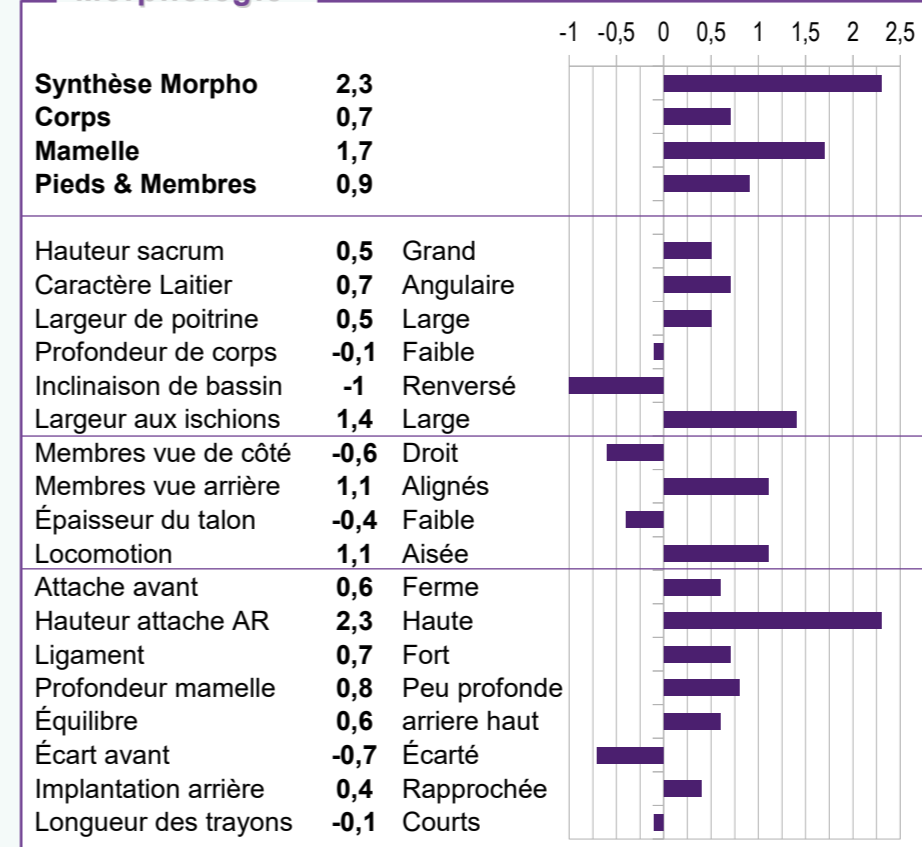

BRISE PP

Morphologie

Production

Inel	Lait	TB	MG	TP	MP
60	834	1.7	47	3.2	48

Fonctionnels

	Index	CD
CELLules	0.6	68 %
STMA	0.6	
Synth. FERTilité	2.1	
Fac. NAissance	94	64 %
Fac. VÉLage mat.	95	62 %
Longévité	1.4	66 %
Vitesse Traite	-0.2	
Tempérament	1.3	
Etat Corporel	0.3	

GARIDO

N° national : DE 000122629481 - N° IE : 66 93981

Père : Boldi V GYMNAST (p. Doorsopen)
Mère : Sunrise TB-85 (p. Penley 11839)
GMM : Shirley (p. Boss)
AGMM : Sambuca TB-85 (p. Beacon)

190 ISU

GARIDO

Morphologie

Production

Inel	Lait	TB	MG	TP	MP
77	1562	3.7	94	1.1	57

Fonctionnels

	Index	CD
CELLules	1.0	95 %
STMA	0.8	
Synth. FERTilité	1.2	
Fac. NAissance	91	95 %
Fac. VÉLage mat.	96	87 %
Longévité	1.2	89 %
Vitesse Traite	-0.2	
Tempérament	0.7	
Etat Corporel	-0.2	

FLADDERAK RF

N° national : NL 000967221715 - N° IE : 66 A1271

Père : Poppe FREESTYLE-RED (p. Gywer)
Mère : WHISKEY (p. Dateline)
GMM : K&L SV SUNNY ET (p. Mr Salvatore)
AGMM : DG HS Schreur SUNNY (p. Rubicon)