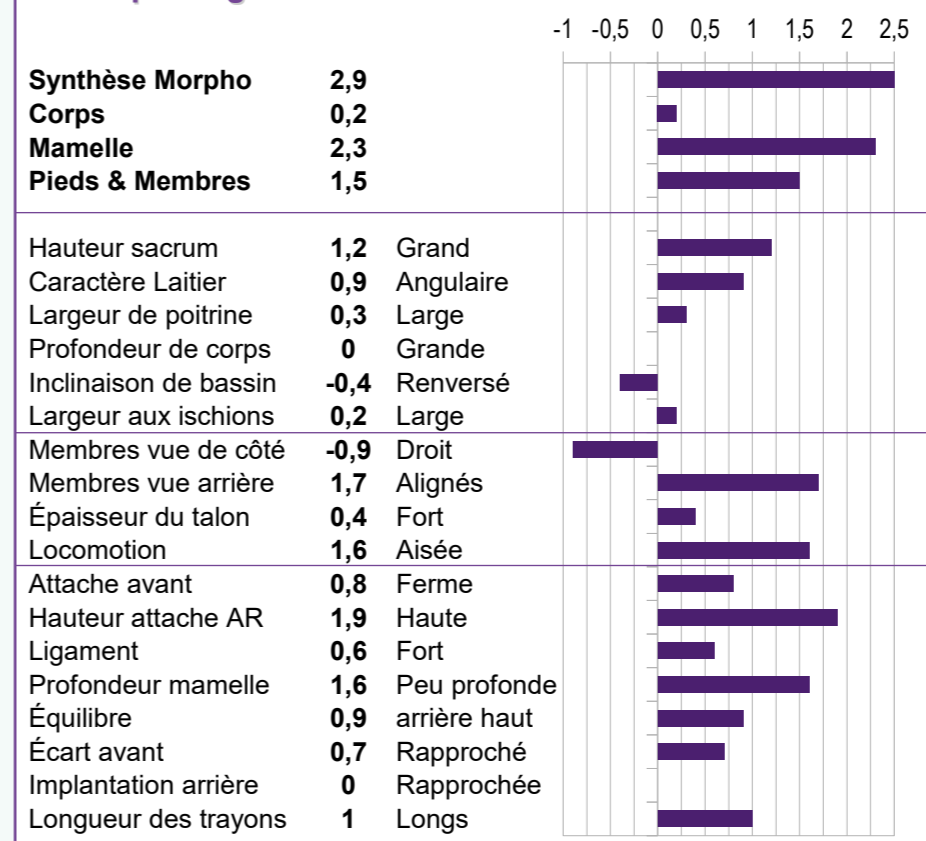

MIRCO

N° national : DE 000361629044 - N° IE : 66 A1655

Père : SSI Bg Jagger MICK
Mère : Peak FASTLANE Rsrv TB-88
GMM : Peak FAST CO Silver TB-87
AGMM : Ocd Mccutch FAST COMPANY TB-88

198 ISU

MIRCO

Morphologie