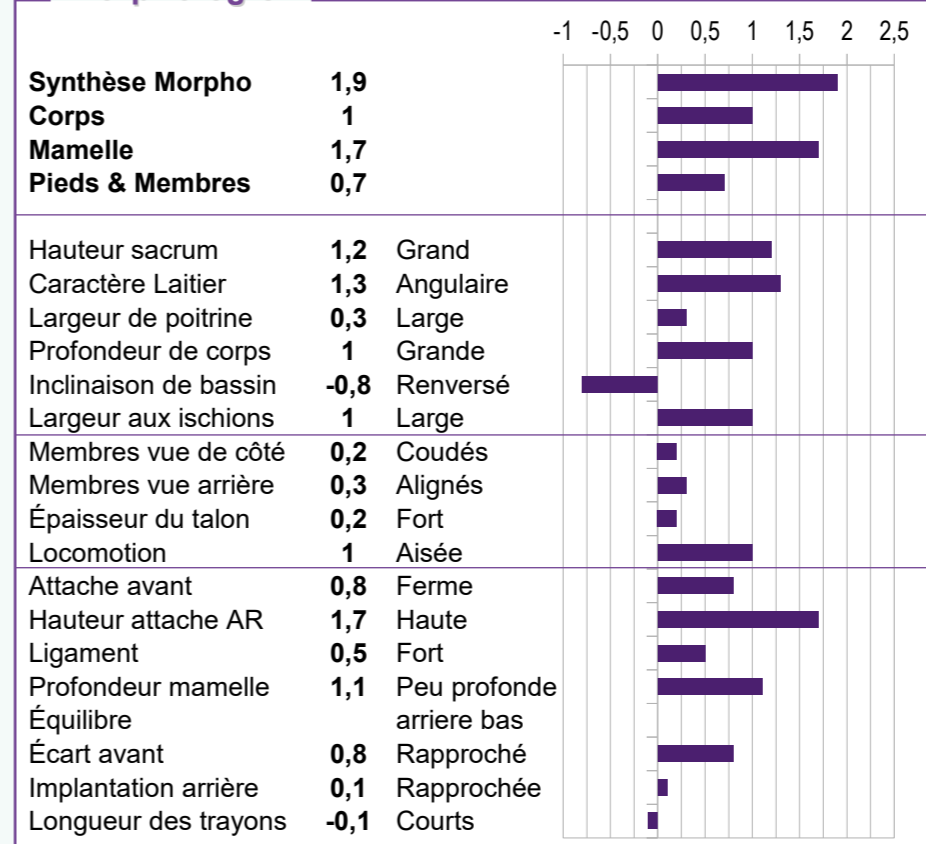

MITCHELL (MITCHELL A)

N° national : US 003138948156 - N° IE : 66 92736

Père : Wet Tatum Mitchell-ET (p. Tatum)
Mère : Aurora Bombero 15902 BP-83
GMM : Aurora Mayfield 13965 TB-85
AGMM : Aurora Iota 11727 TB-88

168 ISU

MITCHELL

Morphologie

Production

Inel	Lait	TB	MG	TP	MP
42	491	4.3	59	1.4	28

Fonctionnels

	Index	CD
CELLules	1.6	95 %
STMA	1.5	
Synth. FERTilité	1.1	
Fac. NAissance	91	80 %
Fac. VÉLage mat.	94	73 %
Longévité	0.9	69 %
Vitesse Traite	0.2	
Tempérament	-0.4	
Etat Corporel	-1.3	