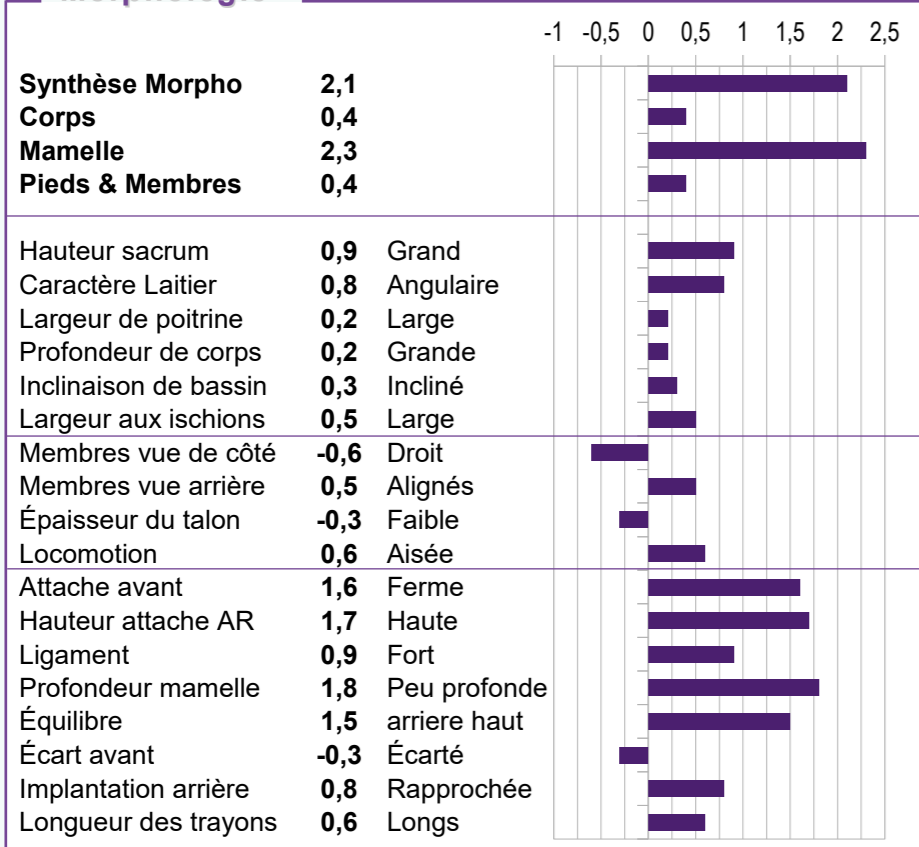

Visitez notre site internet
www.jld-genetics.fr

Toute l'équipe vous souhaite
une bonne année 2024

3 filles de GARETT à l'Earl de la Guitière (Sarthe)
GARETT est le numéro 1 des taureaux confirmés sur index ISU avec +210!

Nos partenaires :

BRISE PP

N° national : DE 001406410326 - N° IE : 66 A1180

Père : BRANDUNG P (p. Bali)
Mère : CHOI BP 82 (p. Hotspot P)
GMM : CHLOE TB-85 (p. Adagio)
AGMM : CHANEL TB-86 (p. Commander)

186 ISU

BRISE PP

Morphologie

Production

Inel	Lait	TB	MG	TP	MP
60	834	1.7	47	3.2	48

Fonctionnels

	Index	CD
CELLules	0.6	68 %
STMA	0.6	
Synth. FERTilité	2.1	
Fac. NAissance	94	64 %
Fac. VÉLage mat.	95	62 %
Longévité	1.4	66 %
Vitesse Traite	-0.2	
Tempérament	1.3	
Etat Corporel	0.3	