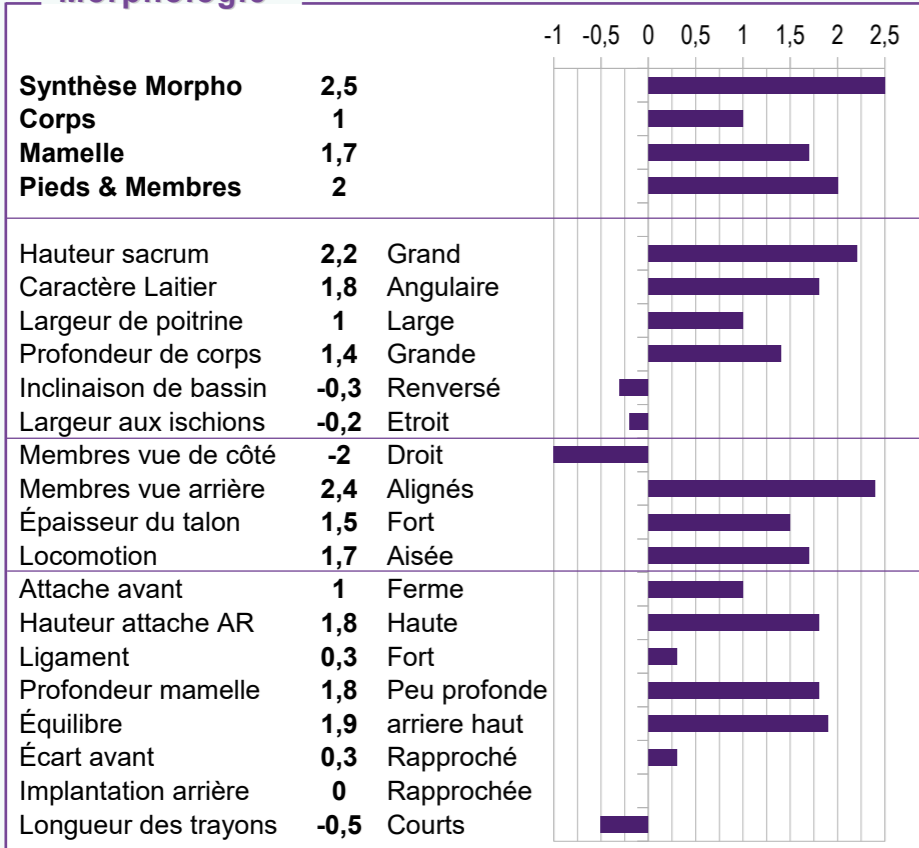

Morphologie

Production

Inel	Lait	TB	MG	TP	MP
77	1562	3.7	94	1.1	57

Fonctionnels

	Index	CD
CELLules	1.0	95 %
STMA	0.8	
Synth. FERTilité	1.2	
Fac. NAissance	91	95 %
Fac. VÉLage mat.	96	87 %
Longévité	1.2	89 %
Vitesse Traite	-0.2	
Tempérament	0.7	
Etat Corporel	-0.2	

FLADDERAK RF

N° national : NL 000967221715 - N° IE : 66 A1271

Père : Poppe FREESTYLE-RED (p. Gywer)
Mère : WHISKEY (p. Dateline)
GMM : K&L SV SUNNY ET (p. Mr Salvatore)
AGMM : DG HS Schreur SUNNY (p. Rubicon)

181 ISU

FLADDERAK RF

Morphologie

Production

Inel	Lait	TB	MG	TP	MP
83	1458	6.2	101	2.1	59

Fonctionnels

	Index	CD
CELLules	1.4	70 %
STMA	1.3	
Synth. FERTilité	-0.6	
Fac. NAissance	92	69 %
Fac. VÉLage mat.	95	62 %
Longévité	2.2	68 %
Vitesse Traite	0.2	
Tempérament	0.5	
Etat Corporel	-0.8	