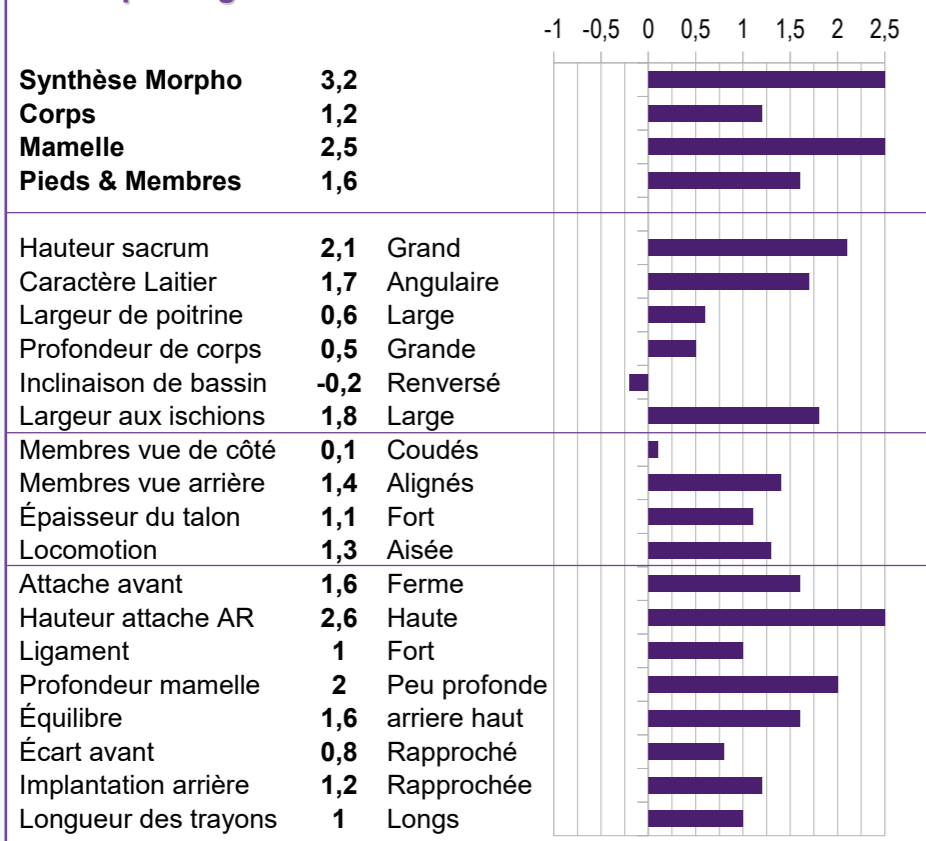

GUIRI

N° national : DE 000542104304 - N° IE : 66 A1937

Père : SH GUITAR (p. Gigabyte)
Mère : FINJA (p. Sound Cloud)
GMM : Claynock FELICITATION Imax
AGMM : Claynock FIESTA Modesty

197 ISU

GUIRI

Morphologie