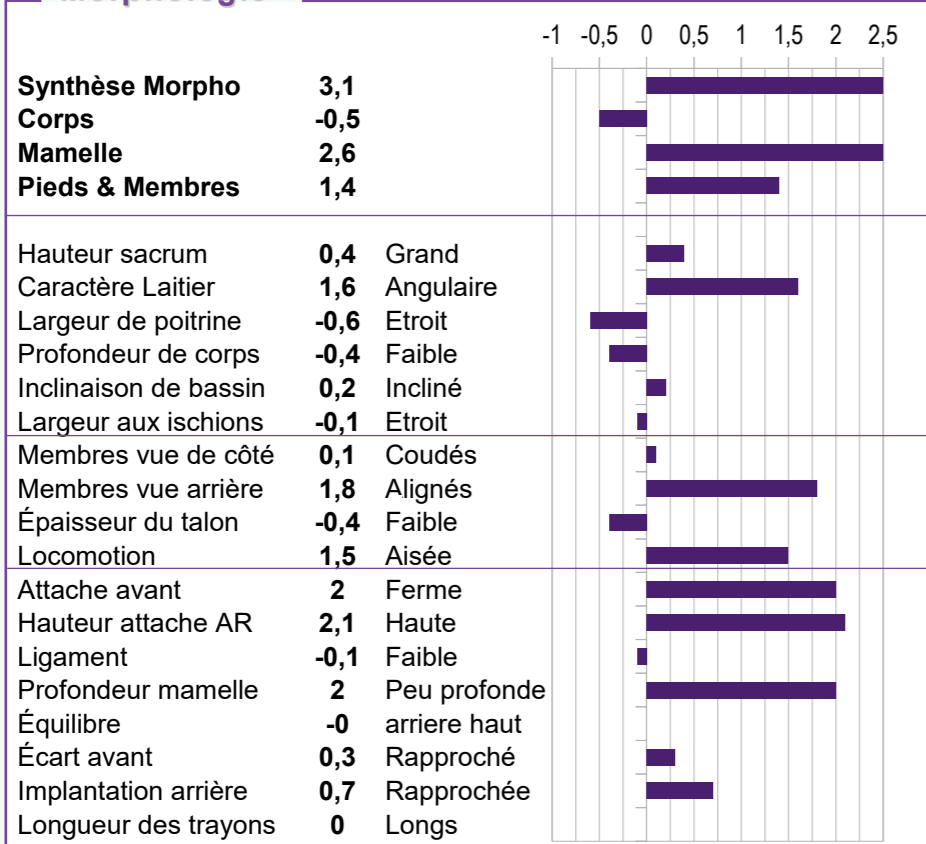

MANITU

N° national : NL 000573428566 - N° IE : 66 A0970

Père : MANHATTAN (p. Positive)
Mère : GORGINA (p. Durable)
GMM : I M GOOD TB-87 (p. Gymnast)
AGMM : ISOLDE TB-87 (p. Rubicon)

214 ISU

MANITU

Morphologie

Production

Inel	Lait	TB	MG	TP	MP
74	1584	1.2	82	0.9	58

Fonctionnels

	Index	CD
CELLules	0.8	68 %
STMA	0.7	
Synth. FERTilité	2.6	
Fac. NAissance	91	68 %
Fac. VÉLage mat.	94	64 %
Longévité	2.6	66 %
Vitesse Traite	0.4	
Tempérament	1.1	
Etat Corporel	-1.3	