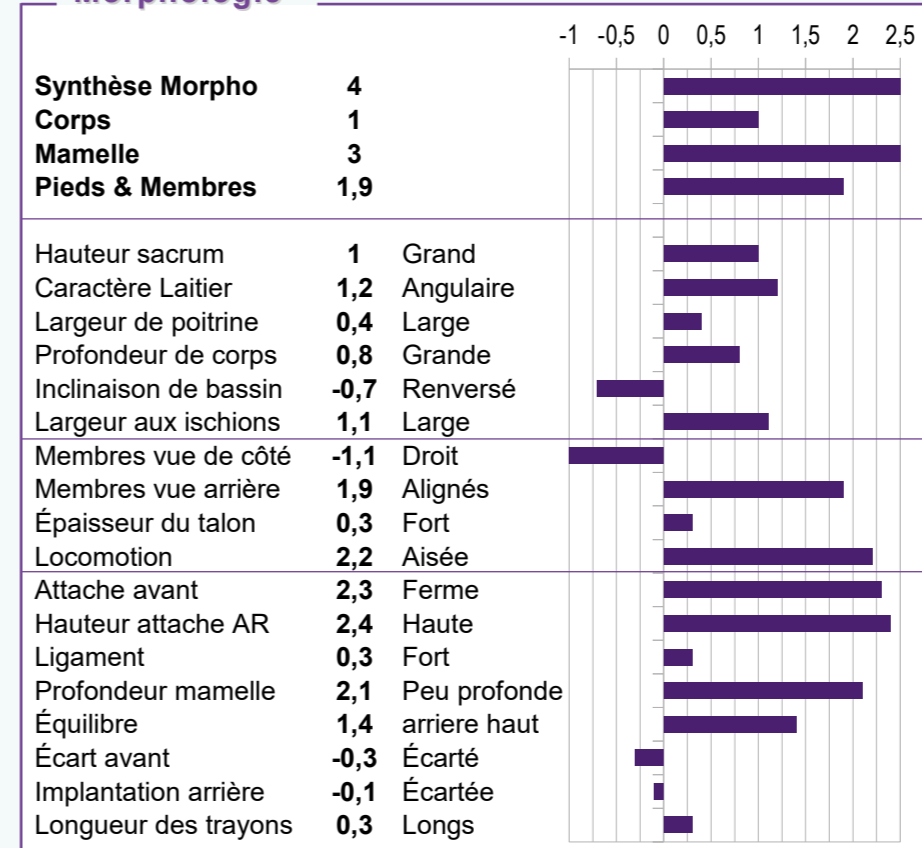

FLADDERAK RF

N° national : NL 000967221715 - N° IE : 66 A1271

Père : Poppe FREESTYLE-RED (p. Gywer)
Mère : WHISKEY (p. Dateline)
GMM : K&L SV SUNNY ET (p. Mr Salvatore)
AGMM : DG HS Schreur SUNNY (p. Rubicon)

181 ISU

FLADDERAK RF

Morphologie

Production

Inel	Lait	TB	MG	TP	MP
83	1458	6.2	101	2.1	59

Fonctionnels

	Index	CD
CELLules	1.4	70 %
STMA	1.3	
Synth. FERTilité	-0.6	
Fac. NAissance	92	69 %
Fac. VÉLage mat.	95	62 %
Longévité	2.2	68 %
Vitesse Traite	0.2	
Tempérament	0.5	
Etat Corporel	-0.8	

GHANA

N° national : DE 000364006339 - N° IE : en cours

Père : GOLF (p. Garido)
Mère : Penny (p. Copyright)
GMM : Pancake TB-85 (p. Semino)
AGMM : Padua TB-86 (p. Cinema)

196 ISU

GOLF, père de GHANA

Morphologie

Production

Inel	Lait	TB	MG	TP	MP
63	1163	2.2	65	1.8	48

Fonctionnels

	Index	CD
CELLules	1.5	70 %
STMA	1.2	
Synth. FERTilité	1.0	
Fac. NAissance	92	67 %
Fac. VÉLage mat.	95	61 %
Longévité	2.6	68 %
Vitesse Traite	0.2	
Tempérament	0.8	
Etat Corporel	-0.7	